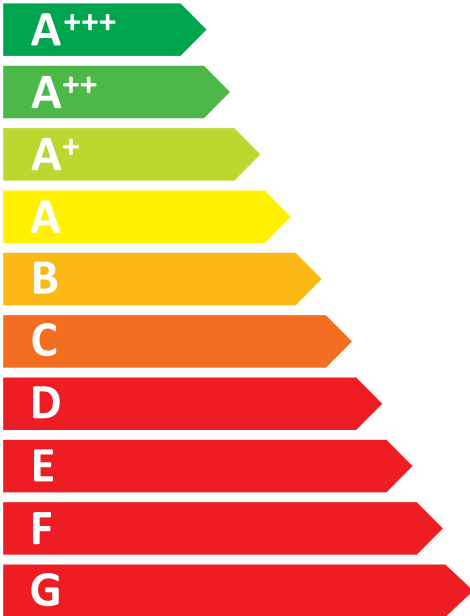

ENERG
енергия · ενεργεια

MORRIS

MFC-11225

B

ENERGIA · ЕНЕРГИЯ · ΕΝΕΡΓΕΙΑ
ENERGIJA · ENERGY · ENERGIE · ENERGI

183
kWh/annum

x116

45 dB