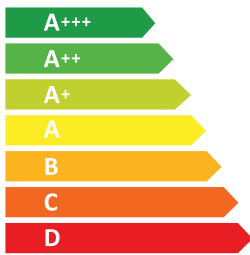

ENERG Y UA
енергия ενεργεια
IE IA

MORRIS

MHT-60037

B

72
kWh/annum

AB **C** DEFG

A BCDEFG

AB **C** DEFG