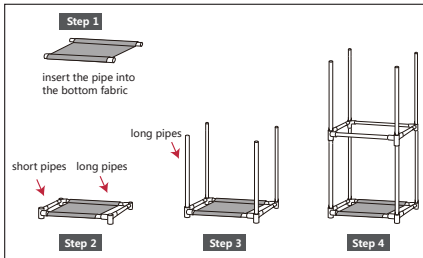

Assembly Manual

Please make sure that the long pipes & short pipes are distinguished before assembling

- 1. long pipes (18 pieces)
- 2. short pipes (6 pieces)
- 3. adapter (13 pieces)
- 4. hook (8 pieces)
- 5. outer fabric (1 piece)
- 6. bottom fabric (1 piece)

- Μεγάλοι 1. σωλήνες (18 τμχ)
- Μικροί 2. σωλήνες (6 τμχ)
- 3. Σύνδεσμοι (13 τμχ)
- 4. Γάντζοι (8 τμχ)
- 5. Υφάσμα (1 τμχ)
- 6. Κάτω υφάσμα (1 τμχ)

A4
铜版纸
297mm*210mm

MCR-2421 MORRIS

Αμοιρίδης - Σαββίδης Α.Ε.
17ης Νοεμβρίου 87Α / 55535, Πυλαία, Θεσσαλονίκη