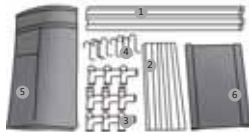

Assembly Manual

Please make sure that the long pipes & short pipes are distinguished before assembling

- 1. long pipes (18 pieces)
- 2. short pipes (6 pieces)
- 3. adapter (13 pieces)
- 4. hook (8 pieces)
- 5. outer fabric (1 piece)
- 6. bottom fabric (1 piece)

A4
铜版纸
297mm*210mm

MCR-2421 MORRIS

Amiridis - Savvidis SA
87A, 17th November str / 55535, Pylaia, Thessaloniki, Greece

Οδηγίες συναρμολόγησης

Βεβαιωθείτε ότι έχετε ξεχωρίσει τους μεγάλους και τους μικρούς σωλήνες

- Μεγάλοι 1. σωλήνες (18 τμχ)
- Μικροί 2. σωλήνες (6 τμχ)
- 3. Σύνδεσμοι (13 τμχ)
- 4. Γάντζοι (8 τμχ)
- 5. Υφάσμα (1 τμχ)
- 6. Κάτω υφάσμα (1 τμχ)

A4
铜版纸
297mm*210mm

MCR-2421 MORRIS

Αμοιρίδης - Σαββίδης Α.Ε.
17ης Νοεμβρίου 87Α / 55535, Πυλαία, Θεσσαλονίκη