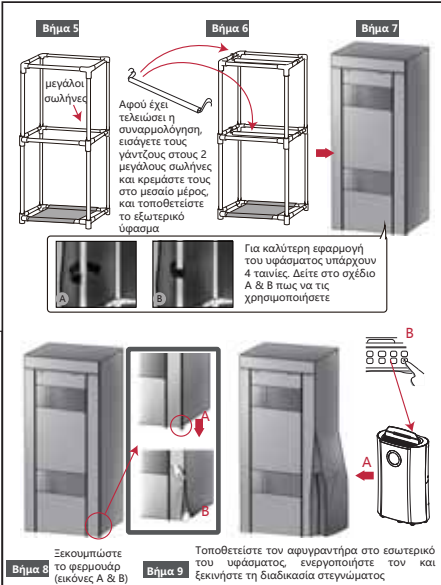

Assembly Manual

Please make sure that the long pipes & short pipes are distinguished before assembling

- 1. long pipes (18 pieces)
- 2. short pipes (6 pieces)
- 3. adapter (13 pieces)
- 4. hook (8 pieces)
- 5. outer fabric (1 piece)
- 6. bottom fabric (1 piece)

A4
铜版纸
297mm*210mm

MCR-2421 MORRIS

Amiridis - Savvidis SA
87A, 17th November str / 55535, Pylaia, Thessaloniki, Greece

Οδηγίες συναρμολόγησης

Βεβαιωθείτε ότι έχετε ξεχωρίσει τους μεγάλους και τους μικρούς σωλήνες

- Μεγάλοι 1. σωλήνες (18 τμχ)
- Μικροί 2. σωλήνες (6 τμχ)
- 3. Σύνδεσμοι (13 τμχ)
- 4. Γάντζοι (8 τμχ)
- 5. Υφάσμα (1 τμχ)
- 6. Κάτω υφάσμα (1 τμχ)

A4
铜版纸
297mm*210mm

MCR-2421 MORRIS

Αμοιρίδης - Σαββίδης Α.Ε.
17ης Νοεμβρίου 87Α / 55535, Πυλαία, Θεσσαλονίκη