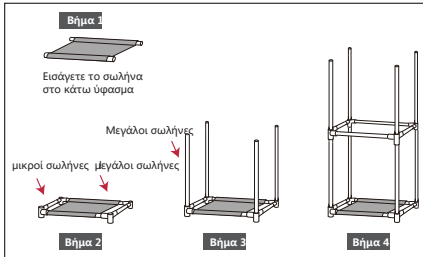

Assembly Manual

Please make sure that the long pipes & short pipes are distinguished before assembling

- 1. long pipes (18 pieces)
- 2. short pipes (6 pieces)
- 3. adapter (13 pieces)
- 4. hook (8 pieces)
- 5. outer fabric (1 piece)
- 6. bottom fabric (1 piece)

A4
铜版纸
297mm*210mm

MCR-2421 MORRIS

Amiridis - Savvidis SA
87A, 17th November str / 55535, Pylaia, Thessaloniki, Greece

Οδηγίες συναρμολόγησης

Βεβαιωθείτε ότι έχετε ξεχωρίσει τους μεγάλους και τους μικρούς σωλήνες

- Μεγάλοι 1. σωλήνες (18 τμχ)
- Μικροί 2. σωλήνες (6 τμχ)
- 3. Σύνδεσμοι (13 τμχ)
- 4. Γάντζοι (8 τμχ)
- 5. Υφάσμα (1 τμχ)
- 6. Κάτω υφάσμα (1 τμχ)

A4
铜版纸
297mm*210mm

MCR-2421 MORRIS

Αμοιρίδης - Σαββίδης Α.Ε.
17ης Νοεμβρίου 87Α / 55535, Πυλαία, Θεσσαλονίκη