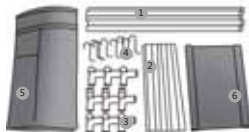

Assembly Manual

Please make sure that the long pipes & short pipes are distinguished before assembling

- 1. long pipes (18 pieces)
- 2. short pipes (6 pieces)
- 3. adapter (13 pieces)
- 4. hook (8 pieces)
- 5. outer fabric (1 piece)
- 6. bottom fabric (1 piece)

A4
铜版纸
297mm*210mm

MCR-2421 MORRIS

Amiridis - Savvidis SA
87A, 17th November str / 55535, Pylaia, Thessaloniki, Greece

Οδηγίες συναρμολόγησης

Βεβαιωθείτε ότι έχετε ξεχωρίσει τους μεγάλους και τους μικρούς σωλήνες

- Μεγάλοι 1. σωλήνες (18 τμχ)
- Μικροί 2. σωλήνες (6 τμχ)
- 3. Σύνδεσμοι (13 τμχ)
- 4. Γάντζοι (8 τμχ)
- 5. Υφάσμα (1 τμχ)
- 6. Κάτω υφάσμα (1 τμχ)

A4
铜版纸
297mm*210mm

MCR-2421 MORRIS

Αμοιρίδης - Σαββίδης Α.Ε.
17ης Νοεμβρίου 87Α / 55535, Πυλαία, Θεσσαλονίκη