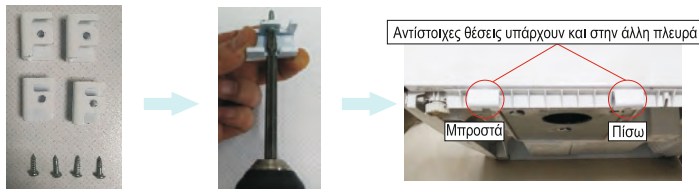

1. Βρείτε τις 4 ελαστικές βάσεις στο σακουλάκι και αφαιρέστε τα χαρτάκια προστασίας.

- Κολλήστε τις βάσεις επάνω στο πλυντήριο όπως φαίνεται παρακάτω.

2. Προσεχτικά γύρετε το στεγνωτήριο προς τα πλάγια και με καθαρίδι, αφαιρέστε τις 2 βίδες από κάθε πλευρά της βάσης.

- Κρατήστε τις βίδες για να εφαρμόσετε τα στηρίγματα.

3. Εντοπίστε τα 4 στηρίγματα και τις 4 βίδες στο πακέτο και τοποθετήστε τα στηρίγματα στη βάση του στεγνωτηρίου όπως παρακάτω.

- Βεβαιωθείτε ότι 2 στηρίγματα θα τοποθετηθούν σε κάθε πλευρά ώστε να υπάρχει ισορροπία.