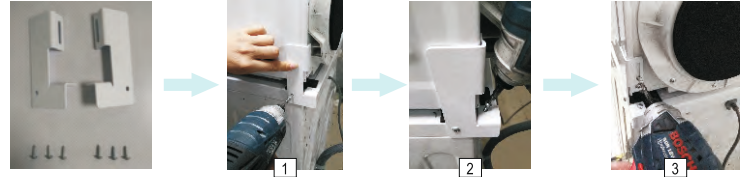

- Κρατήστε τις βίδες για να εφαρμόσετε τα στηρίγματα.

3. Εντοπίστε τα 4 στηρίγματα και τις 4 βίδες στο πακέτο και τοποθετήστε τα στηρίγματα στη βάση του στεγνωτηρίου όπως παρακάτω.

- Βεβαιωθείτε ότι 2 στηρίγματα θα τοποθετηθούν σε κάθε πλευρά ώστε να υπάρχει ισορροπία.

4. Σηκώστε το στεγνωτήριο με προσοχή και τοποθετήστε το επάνω στο πλυντήριο.

- Βεβαιωθείτε ότι πατάει στα ελαστικά πατάκια και ευθυγραμμίστε τις δύο συσκευές μεταξύ τους.
- Προσοχή: Απαιτείται η παρουσία 2 ατόμων! Είναι επικίνδυνο να γίνει η τοποθέτηση από 1 μόνο άτομο.

5. Βρείτε τα 2 κιτ εφαρμογής και τις 6 βίδες, ευθυγραμμίστε τα κιτ στο στεγνωτήριο και στο πλυντήριο και σφίξτε καλά όλες τις βίδες.

Αντίστοιχες 3 θέσεις υπάρχουν και στην άλλη πλευρά

6. Ολοκληρώστε την τοποθέτηση. Οι παρακάτω φωτογραφίες δείχνουν την τελική εγκατάσταση. Βεβαιωθείτε ότι το στεγνωτήριο εδράζει στερεά και χωρίς καθόλου τζόγο, διαφορετικά θα πρέπει να το επαναρυθμίσετε στη σωστή θέση πριν να το θέσετε σε λειτουργία.