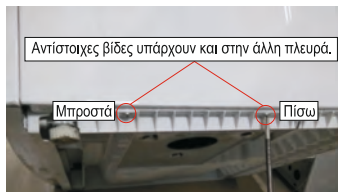

ΠΡΟΣΟΧΗ

- Απαιτούνται τουλάχιστον 2 άτομα για να τοποθετήσουν το στεγνωτήριο στη θέση του λόγω του αυξημένου βάρους. Διαφορετικά υπάρχει κίνδυνος τραυματισμού ή θανάτου!
- Λανθασμένη τοποθέτηση μπορεί να οδηγήσει σε ατύχημα.
- Τόσο το πλυντήριο όσο και το στεγνωτήριο πρέπει να είναι εκτός λειτουργίας κατά τη διάρκεια της τοποθέτησης του σετ.
- Το στεγνωτήριο πρέπει να τοποθετηθεί πάνω από το πλυντήριο, ΑΠΑΓΟΡΕΥΕΤΑΙ οποιαδήποτε διαφορετική διάταξη.

1. Βρείτε τις 4 ελαστικές βάσεις στο σακουλάκι και αφαιρέστε τα χαρτάκια προστασίας.

- Κολλήστε τις βάσεις επάνω στο πλυντήριο όπως φαίνεται παρακάτω.

2. Προσεχτικά γύρετε το στεγνωτήριο προς τα πλάγια και με καθαρίδι, αφαιρέστε τις 2 βίδες από κάθε πλευρά της βάσης.

- Κρατήστε τις βίδες για να εφαρμόσετε τα στηρίγματα.

3. Εντοπίστε τα 4 στηρίγματα και τις 4 βίδες στο πακέτο και τοποθετήστε τα στηρίγματα στη βάση του στεγνωτηρίου όπως παρακάτω.

- Βεβαιωθείτε ότι 2 στηρίγματα θα τοποθετηθούν σε κάθε πλευρά ώστε να υπάρχει ισορροπία.

4. Σηκώστε το στεγνωτήριο με προσοχή και τοποθετήστε το επάνω στο πλυντήριο.

- Βεβαιωθείτε ότι πατάει στα ελαστικά πατάκια και ευθυγραμμίστε τις δύο συσκευές μεταξύ τους.
- Προσοχή: Απαιτείται η παρουσία 2 ατόμων! Είναι επικίνδυνο να γίνει η τοποθέτηση από 1 μόνο άτομο.

5. Βρείτε τα 2 κιτ εφαρμογής και τις 6 βίδες, ευθυγραμμίστε τα κιτ στο στεγνωτήριο και στο πλυντήριο και σφίξτε καλά όλες τις βίδες.

Αντίστοιχες 3 θέσεις υπάρχουν και στην άλλη πλευρά

6. Ολοκληρώστε την τοποθέτηση. Οι παρακάτω φωτογραφίες δείχνουν την τελική εγκατάσταση. Βεβαιωθείτε ότι το στεγνωτήριο εδράζει στερεά και χωρίς καθόλου τζόγο, διαφορετικά θα πρέπει να το επαναρυθμίσετε στη σωστή θέση πριν να το θέσετε σε λειτουργία.

Προσοχή: