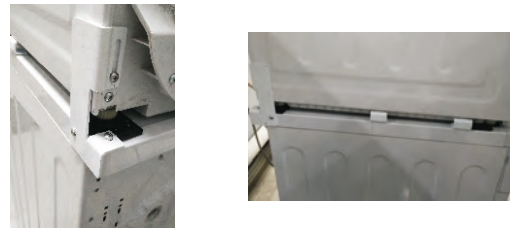

- Κρατήστε τις βίδες για να εφαρμόσετε τα στηρίγματα.

3. Εντοπίστε τα 4 στηρίγματα και τις 4 βίδες στο πακέτο και τοποθετήστε τα στηρίγματα στη βάση του στεγνωτηρίου όπως παρακάτω.

- Βεβαιωθείτε ότι 2 στηρίγματα θα τοποθετηθούν σε κάθε πλευρά ώστε να υπάρχει ισορροπία.

4. Σηκώστε το στεγνωτήριο με προσοχή και τοποθετήστε το επάνω στο πλυντήριο.

- Βεβαιωθείτε ότι πατάει στα ελαστικά πατάκια και ευθυγραμμίστε τις δύο συσκευές μεταξύ τους.
- Προσοχή: Απαιτείται η παρουσία 2 ατόμων! Είναι επικίνδυνο να γίνει η τοποθέτηση από 1 μόνο άτομο.

5. Βρείτε τα 2 κιτ εφαρμογής και τις 6 βίδες, ευθυγραμμίστε τα κιτ στο στεγνωτήριο και στο πλυντήριο και σφίξτε καλά όλες τις βίδες.

Αντίστοιχες 3 θέσεις υπάρχουν και στην άλλη πλευρά

6. Ολοκληρώστε την τοποθέτηση. Οι παρακάτω φωτογραφίες δείχνουν την τελική εγκατάσταση. Βεβαιωθείτε ότι το στεγνωτήριο εδράζει στερεά και χωρίς καθόλου τζόγο, διαφορετικά θα πρέπει να το επαναρυθμίσετε στη σωστή θέση πριν να το θέσετε σε λειτουργία.