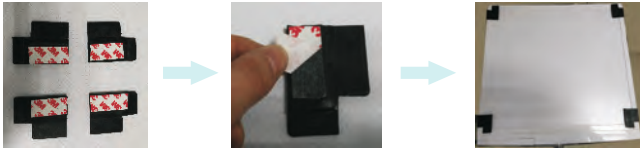

1. Βρείτε τις 4 ελαστικές βάσεις στο σακουλάκι και αφαιρέστε τα χαρτάκια προστασίας.

- Κολλήστε τις βάσεις επάνω στο πλυντήριο όπως φαίνεται παρακάτω.

2. Προσεχτικά γύρετε το στεγνωτήριο προς τα πλάγια και με καθαρίδι, αφαιρέστε τις 2 βίδες από κάθε πλευρά της βάσης.

- Κρατήστε τις βίδες για να εφαρμόσετε τα στηρίγματα.

3. Εντοπίστε τα 4 στηρίγματα και τις 4 βίδες στο πακέτο και τοποθετήστε τα στηρίγματα στη βάση του στεγνωτηρίου όπως παρακάτω.

- Βεβαιωθείτε ότι 2 στηρίγματα θα τοποθετηθούν σε κάθε πλευρά ώστε να υπάρχει ισορροπία.