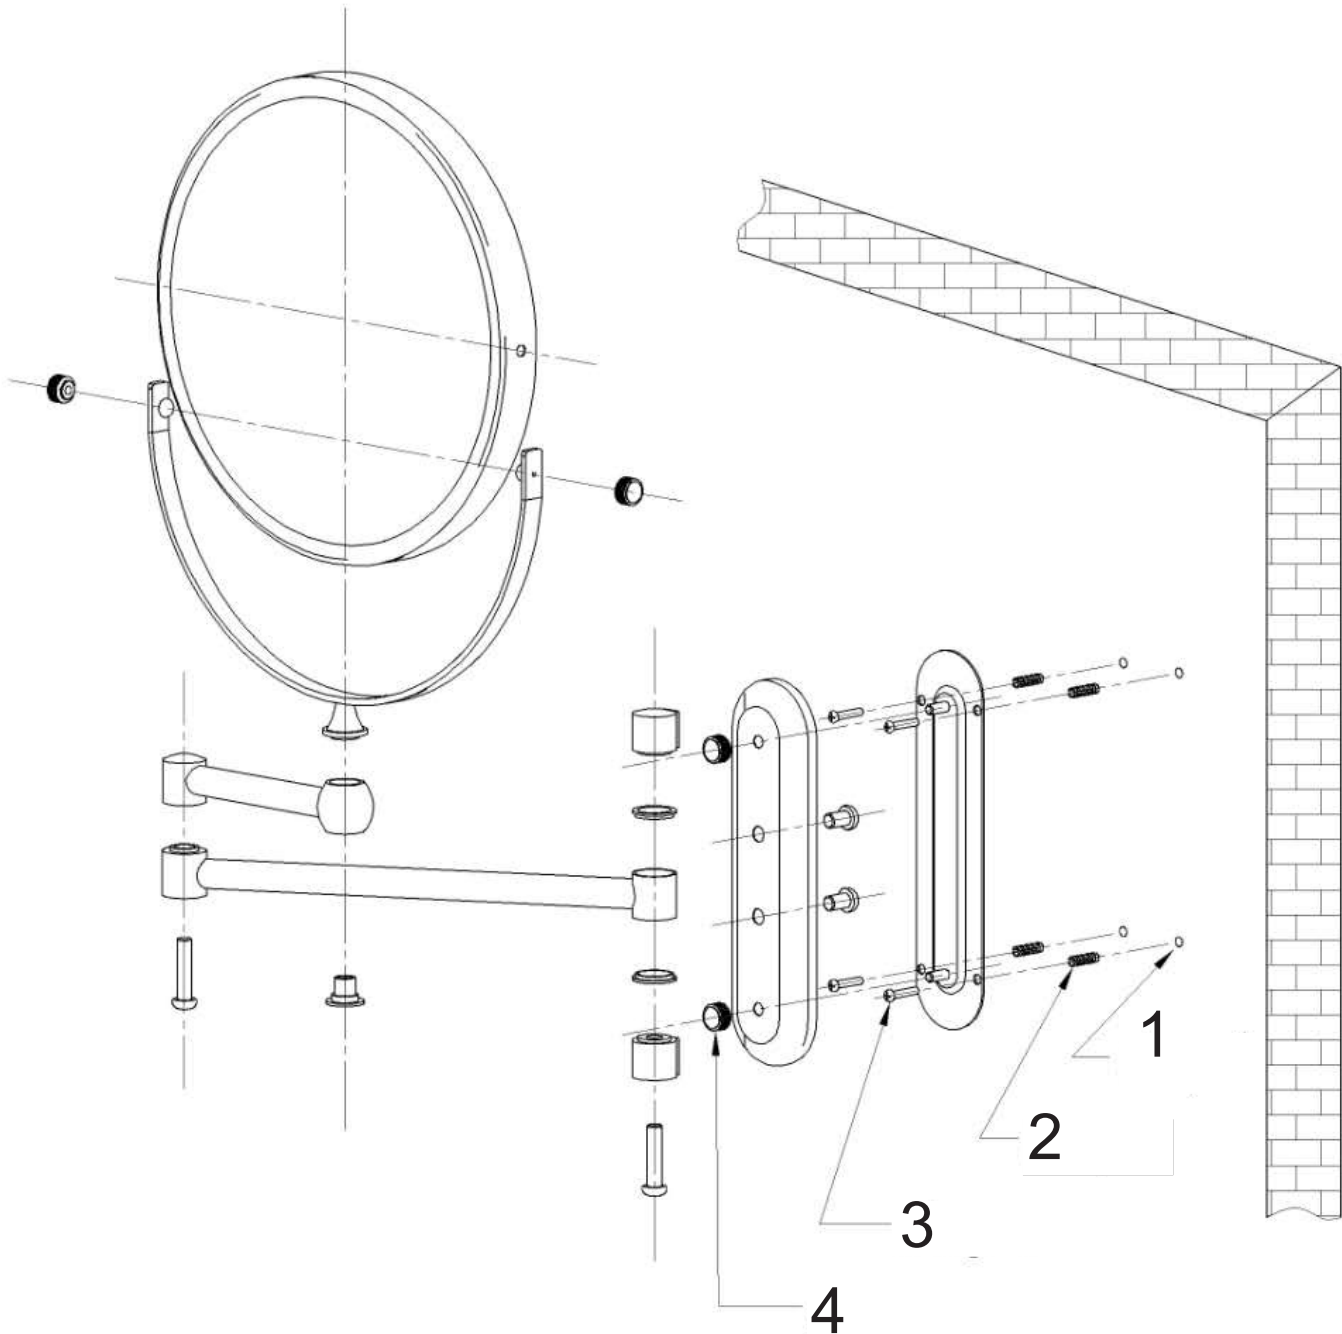

Οδηγίες εγκατάστασης / Installation Instructions

- 1 - Τρυπήστε τον τοίχο στα κατάλληλα σημεία / Drill holes at the correct position
- 2 - Τοποθετείστε τα ούπα / Insert the wall plugs into the holes
- 3 - Τοποθετείστε τη βάση και τις βίδες / Place the base and screws
- 4 - Τοποθετείστε τον καθρέπτη και ασφαλίστε / Place the mirror and secure