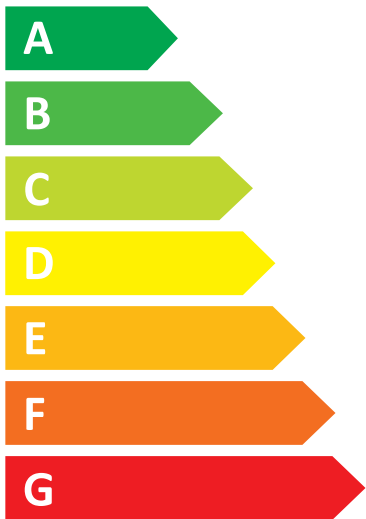

ENERG

MORRIS

WIW-10140

51 kWh

10,0 kg

3:59

52 L

ABCDEF**G**