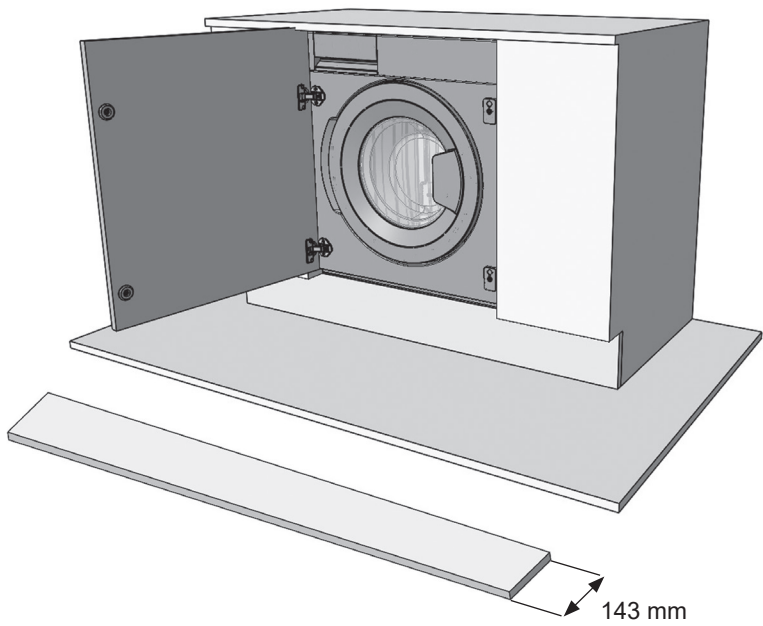

Τάση / συχνότητα λειτουργίας (V/Hz)	(220-240) V~/50Hz
Συνολική ένταση ρεύματος (A)	10
Πίεση νερού (MPa)	Μέγιστη: 1 MPa Ελάχιστη: 0,1 MPa
Συνολική ισχύς (W)	2100
Μέγιστη χωρητικότητα στεγνών ρούχων (κιλά)	8
Αριθμός στροφών στυψίματος (σ.α.λ.)	1400
Αριθμός προγραμμάτων	15
Διαστάσεις (χλστ.) Ύψος Πλάτος Βάθος	817.4 597.4 544.3