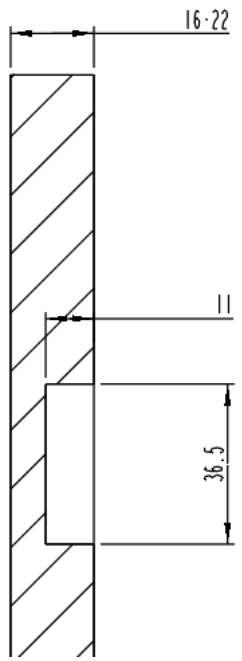

Τάση / συχνότητα λειτουργίας (V/Hz)	(220-240) V~/50Hz
Συνολική ένταση ρεύματος (A)	10
Πίεση νερού (MPa)	Μέγιστη: 1 MPa Ελάχιστη: 0,1 MPa
Συνολική ισχύς (W)	2100
Μέγιστη χωρητικότητα στεγνών ρούχων (κιλά)	8
Αριθμός στροφών στυψίματος (σ.α.λ.)	1400
Αριθμός προγραμμάτων	15
Διαστάσεις (χλστ.) Ύψος Πλάτος Βάθος	817.4 597.4 544.3

Σε περίπτωση που η πόρτα του ντουλαπιού ανοίγει προς τα αριστερά

Σε περίπτωση που η πόρτα του ντουλαπιού
ανοίγει προς τα αριστερά

Σε περίπτωση που η πόρτα του ντουλαπιού ανοίγει προς τα δεξιά

Σε περίπτωση που η πόρτα του ντουλαπιού ανοίγει προς τα δεξιά