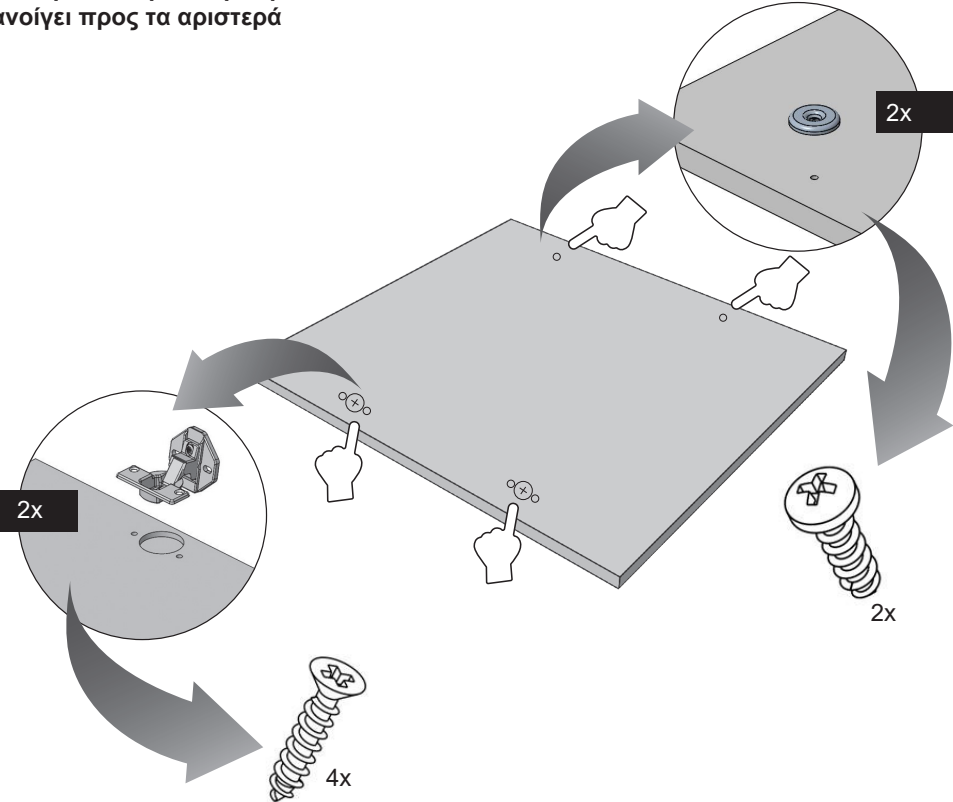

Σε περίπτωση που η πόρτα του ντουλαπιού
ανοίγει προς τα αριστερά