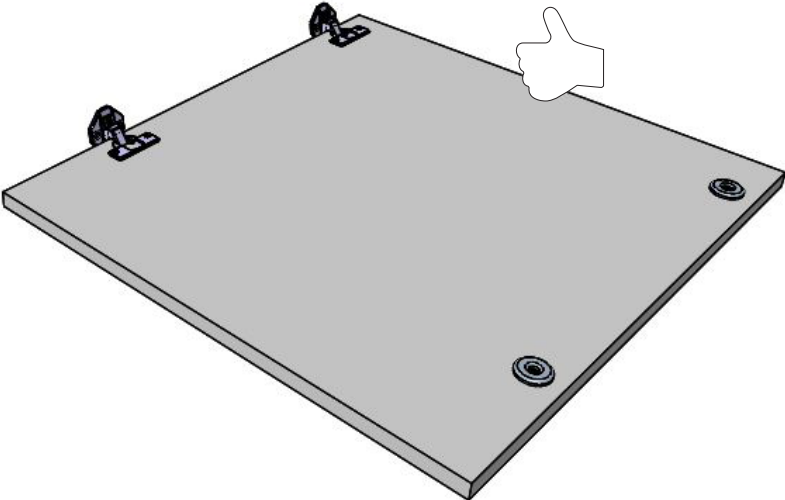

Σε περίπτωση που η πόρτα του ντουλαπιού
ανοίγει προς τα αριστερά