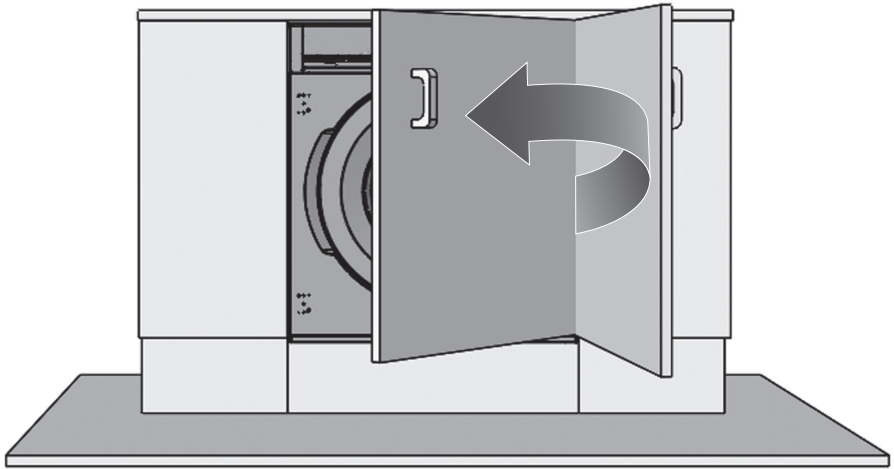

Σε περίπτωση που η πόρτα του ντουλαπιού ανοίγει προς τα δεξιά