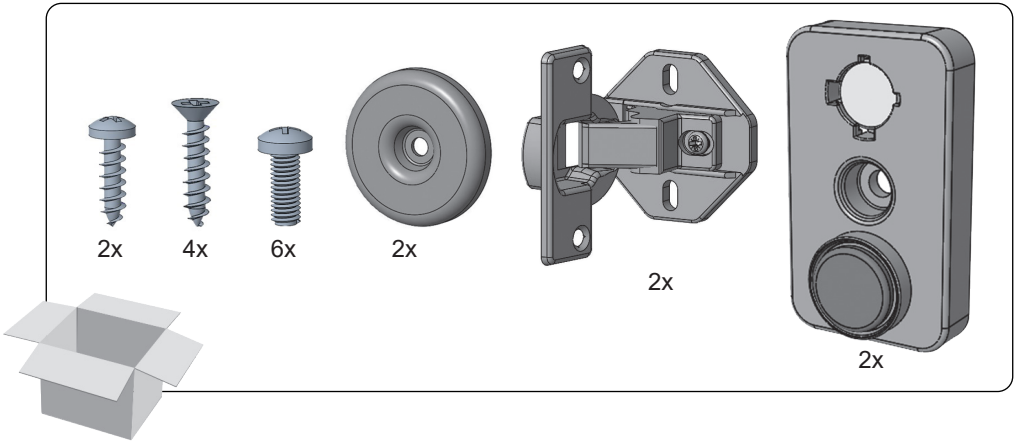

MORRIS

WIW-81411BI

Διαβάστε προσεκτικά τις Οδηγίες Χρήσης πριν χρησιμοποιήσετε τη συσκευή

ΟΔΗΓΙΕΣ ΕΝΤΟΙΧΙΣΜΟΥ ΠΛΥΝΤΗΡΙΟ

Οι εικόνες σε αυτό το εγχειρίδιο είναι ενδεικτικές και ενδέχεται να μην ταιριάζουν ακριβώς με το προϊόν σας.

Τάση / συχνότητα λειτουργίας (V/Hz)	(220-240) V~/50Hz
Συνολική ένταση ρεύματος (A)	10
Πίεση νερού (MPa)	Μέγιστη: 1 MPa Ελάχιστη: 0,1 MPa
Συνολική ισχύς (W)	2100
Μέγιστη χωρητικότητα στεγνών ρούχων (κιλά)	8
Αριθμός στροφών στυψίματος (σ.α.λ.)	1400
Αριθμός προγραμμάτων	15
Διαστάσεις (χλστ.) Ύψος Πλάτος Βάθος	817.4 597.4 544.3