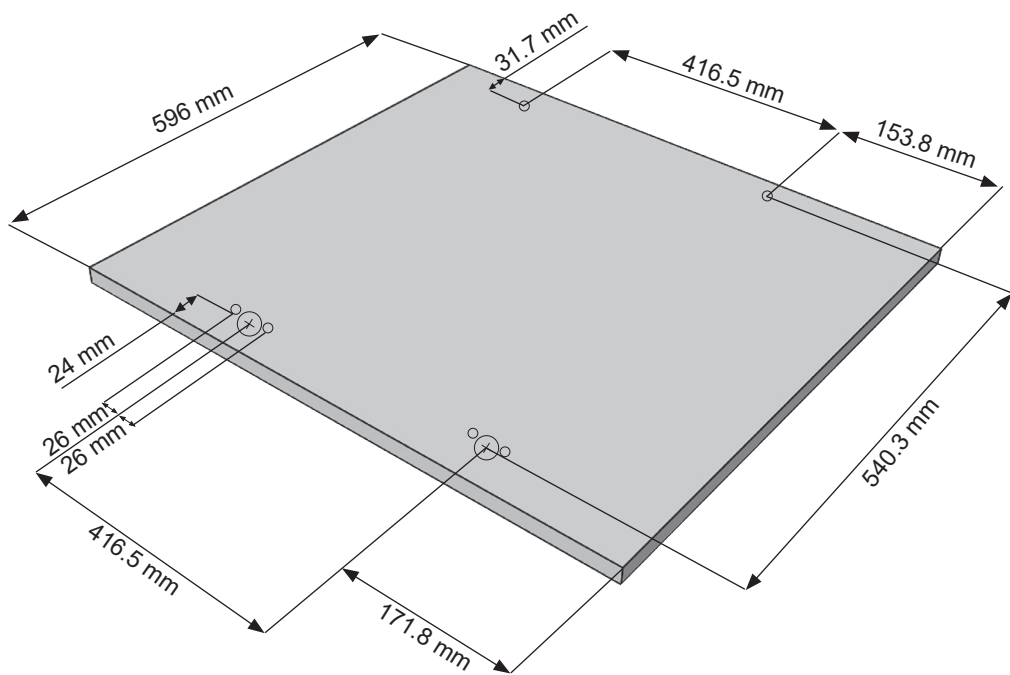

Σε περίπτωση που η πόρτα του ντουλαπιού ανοίγει προς τα αριστερά