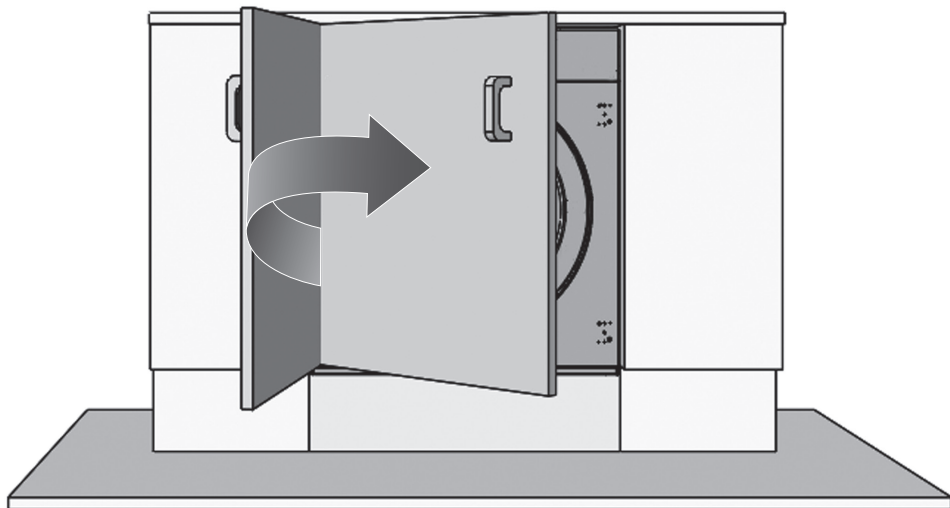

Σε περίπτωση που η πόρτα του ντουλαπιού ανοίγει προς τα αριστερά