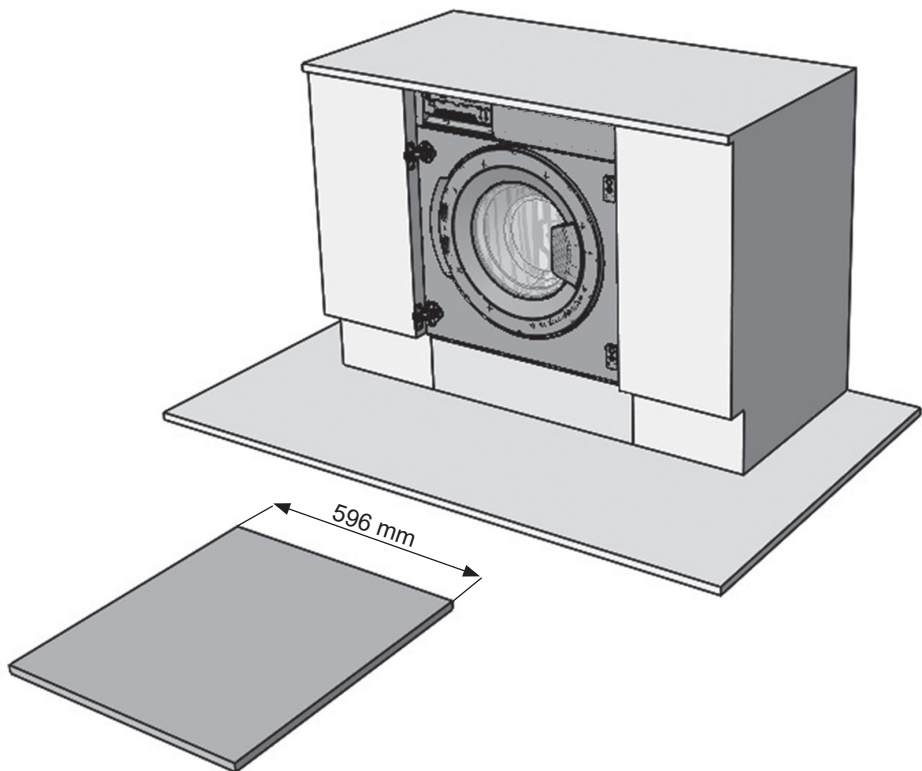

MORRIS

WIW-81411BI

Διαβάστε προσεκτικά τις Οδηγίες Χρήσης πριν χρησιμοποιήσετε τη συσκευή

ΟΔΗΓΙΕΣ ΕΝΤΟΙΧΙΣΜΟΥ ΠΛΥΝΤΗΡΙΟ

Οι εικόνες σε αυτό το εγχειρίδιο είναι ενδεικτικές και ενδέχεται να μην ταιριάζουν ακριβώς με το προϊόν σας.

Τάση / συχνότητα λειτουργίας (V/Hz)	(220-240) V~/50Hz
Συνολική ένταση ρεύματος (A)	10
Πίεση νερού (MPa)	Μέγιστη: 1 MPa Ελάχιστη: 0,1 MPa
Συνολική ισχύς (W)	2100
Μέγιστη χωρητικότητα στεγνών ρούχων (κιλά)	8
Αριθμός στροφών στυψίματος (σ.α.λ.)	1400
Αριθμός προγραμμάτων	15
Διαστάσεις (χλστ.) Ύψος Πλάτος Βάθος	817.4 597.4 544.3