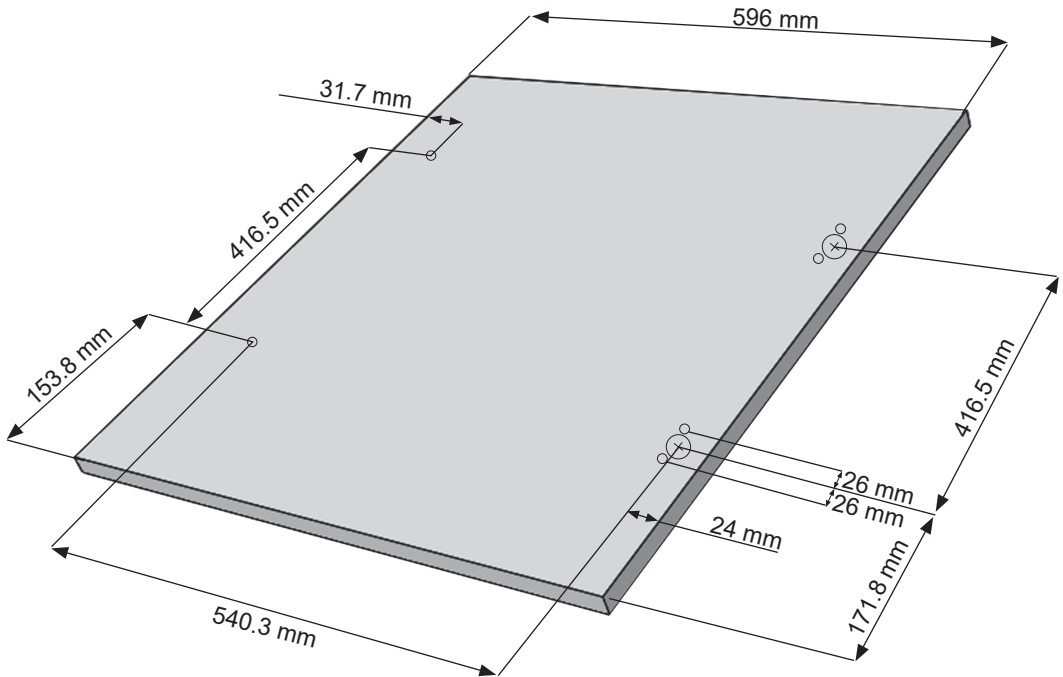

Σε περίπτωση που η πόρτα του ντουλαπιού ανοίγει προς τα δεξιά