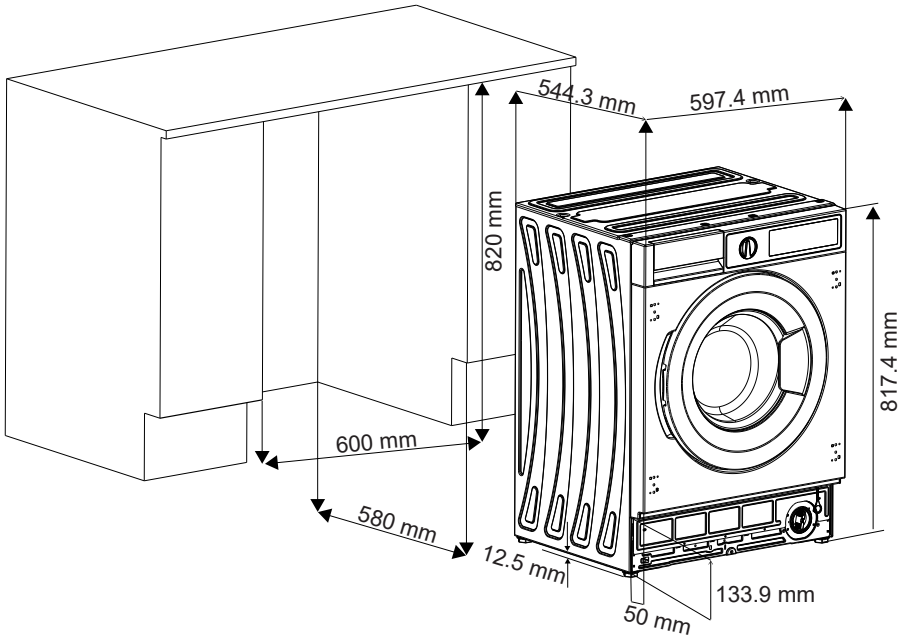

Τάση / συχνότητα λειτουργίας (V/Hz)	(220-240) V~/50Hz
Συνολική ένταση ρεύματος (A)	10
Πίεση νερού (MPa)	Μέγιστη: 1 MPa Ελάχιστη: 0,1 MPa
Συνολική ισχύς (W)	2100
Μέγιστη χωρητικότητα στεγνών ρούχων (κιλά)	8
Αριθμός στροφών στυψίματος (σ.α.λ.)	1400
Αριθμός προγραμμάτων	15
Διαστάσεις (χλστ.) Ύψος Πλάτος Βάθος	817.4 597.4 544.3