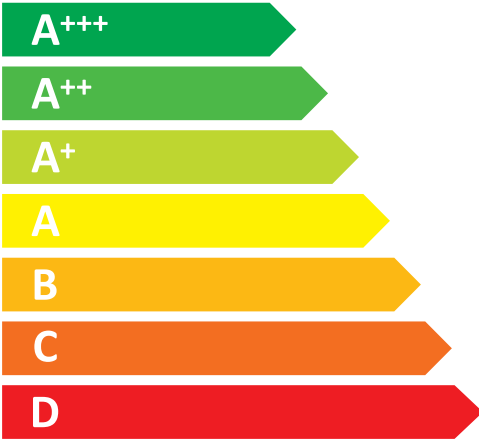

ENERG
енергия · ενεργεια

MORRIS

MPD-10125

A+++

ENERGIA · ЕНЕРГИЯ · ΕΝΕΡΓΕΙΑ
ENERGIJA · ENERGY · ENERGIE
ENERGI

211
kWh/annum

230
min/cycle*

10,0
kg